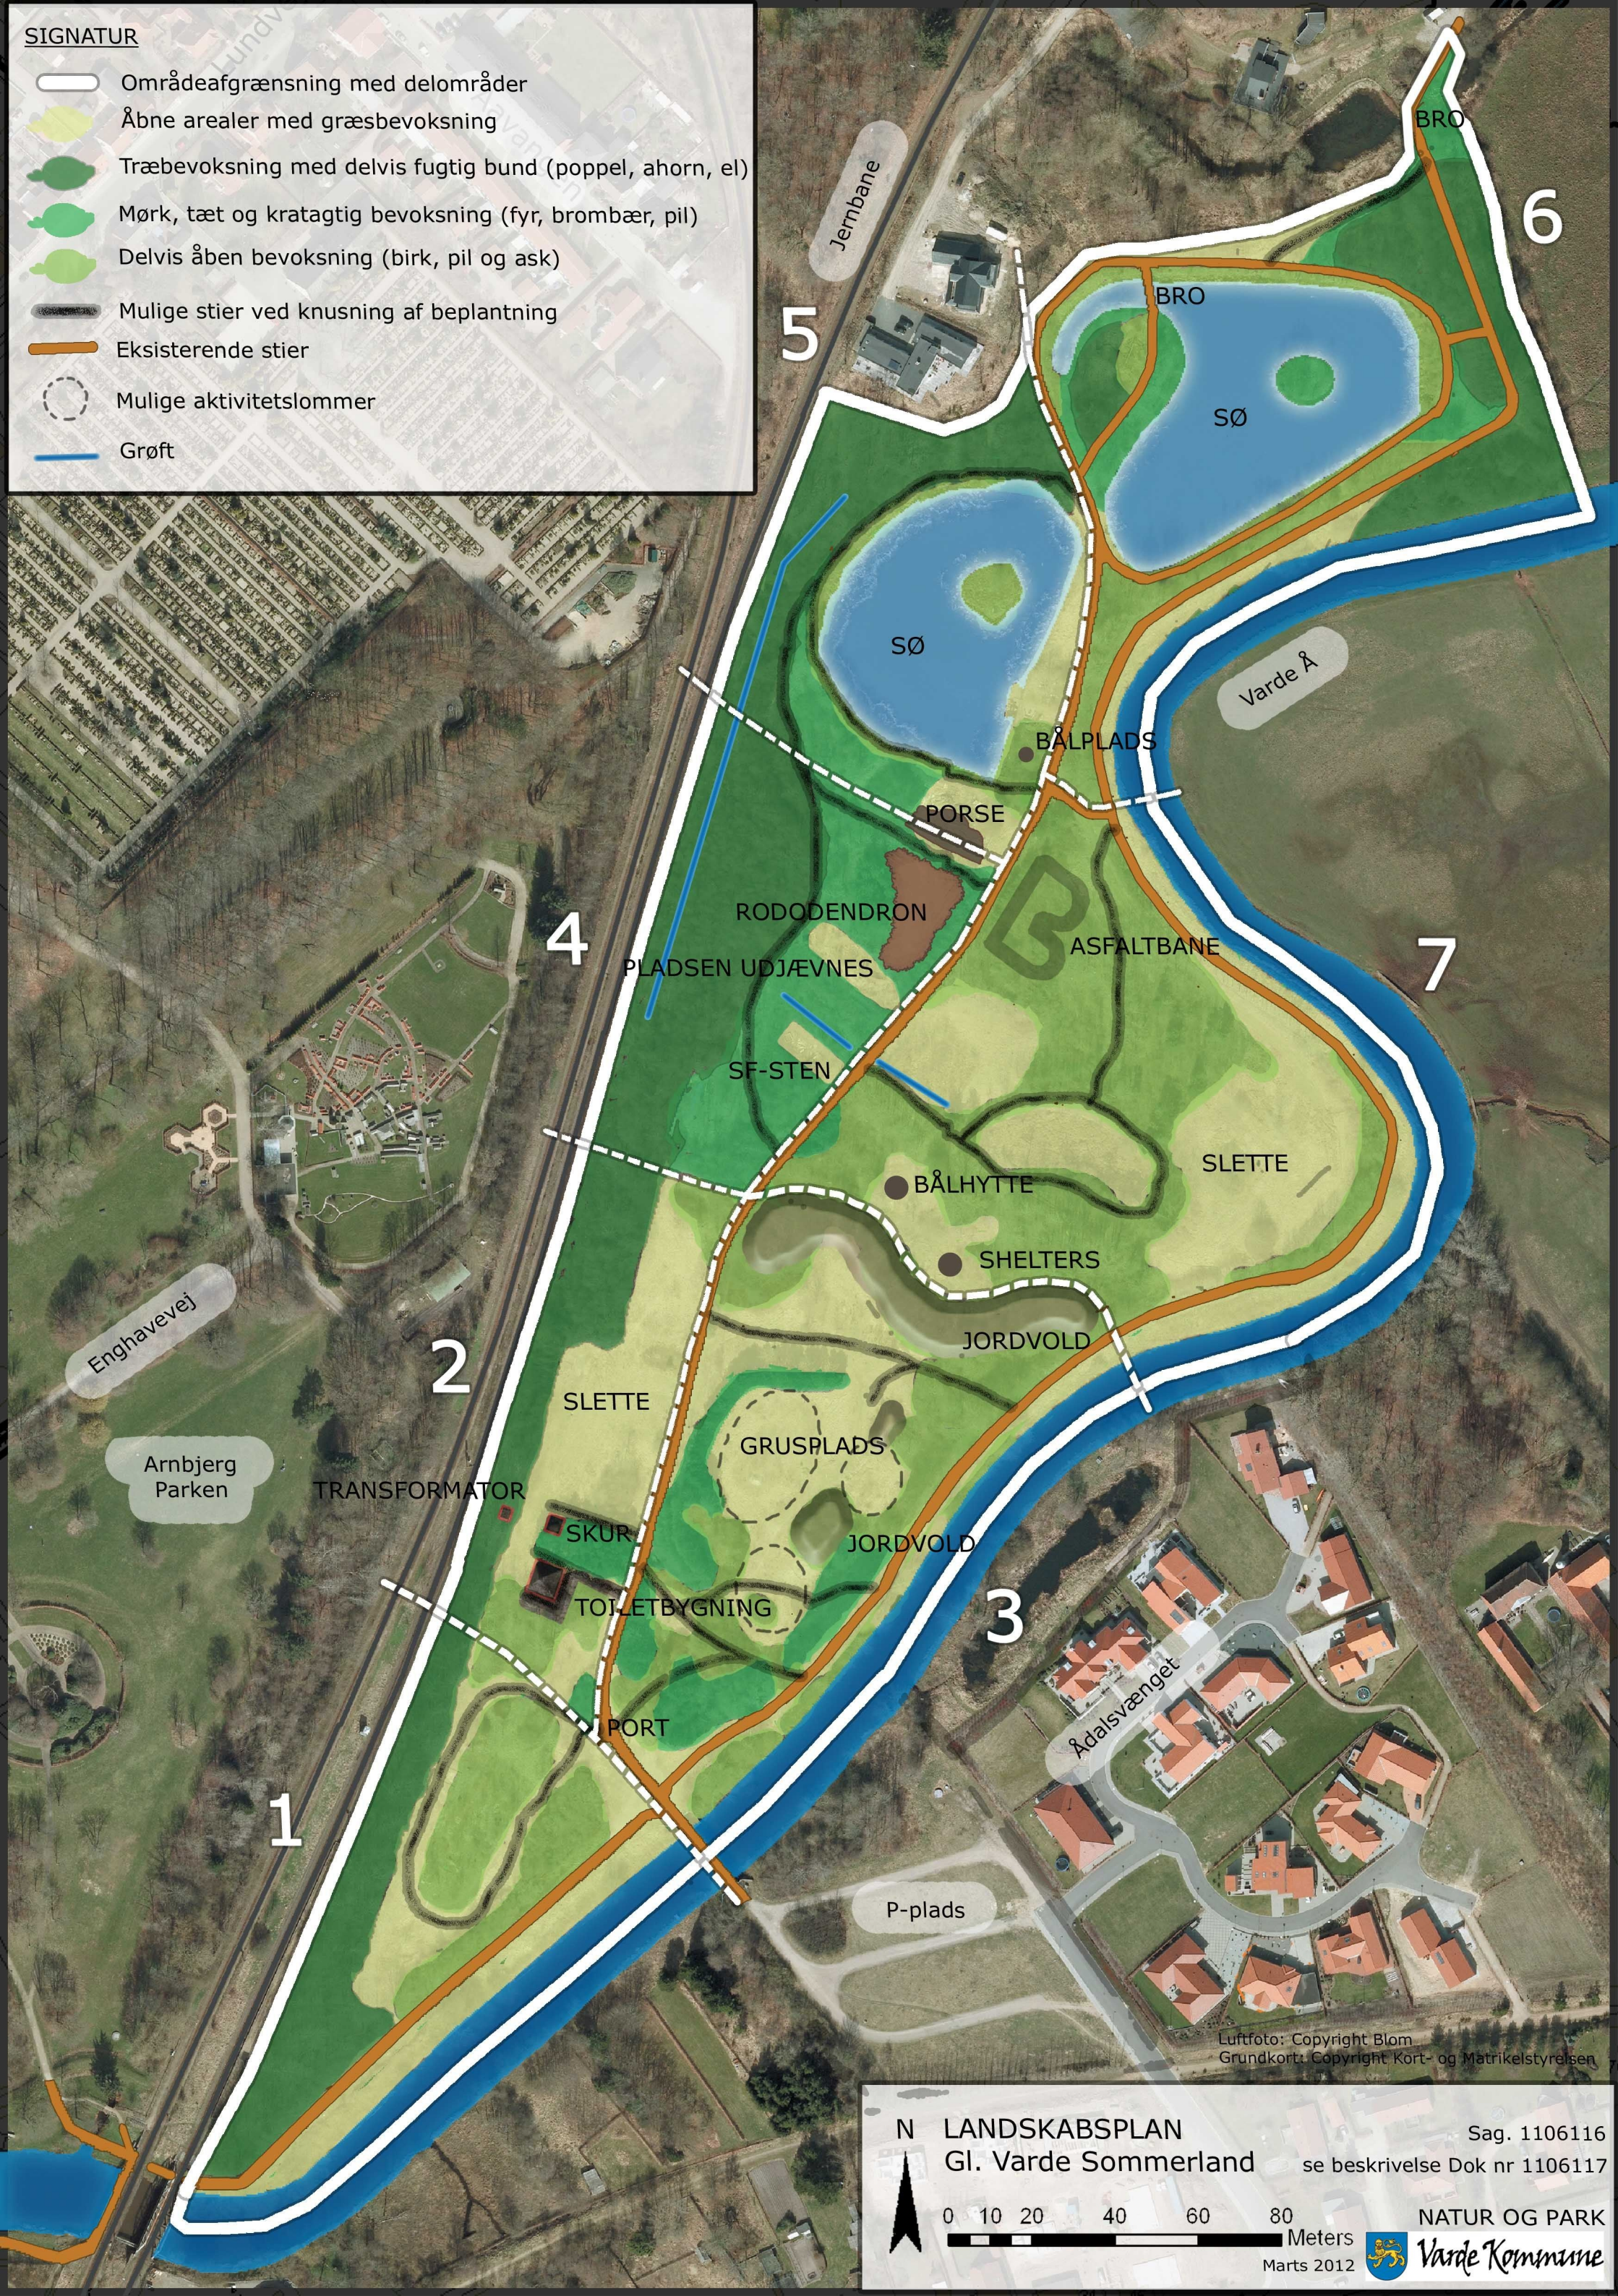

**SIGNATUR**

-  Områdeafgrænsning med delområder
-  Åbne arealer med græsbevoksning
-  Træbevoksning med delvis fugtig bund (poppel, ahorn, el)
-  Mørk, tæt og kratagtig bevoksning (fyr, brombær, pil)
-  Delvis åben bevoksning (birk, pil og ask)
-  Mulige stier ved knusning af beplantning
-  Eksisterende stier
-  Mulige aktivitetslommer
-  Grøft

N LANDSKABSPLAN  
Gl. Varde Sommerland

Sag. 1106116  
se beskrivelse Dok nr 1106117

0 10 20 40 60 80 Meters  
Marts 2012

NATUR OG PARK  
 Varde Kommune

Luftfoto: Copyright Blom  
Grundkort: Copyright Kort- og Matrikelstyrelsen